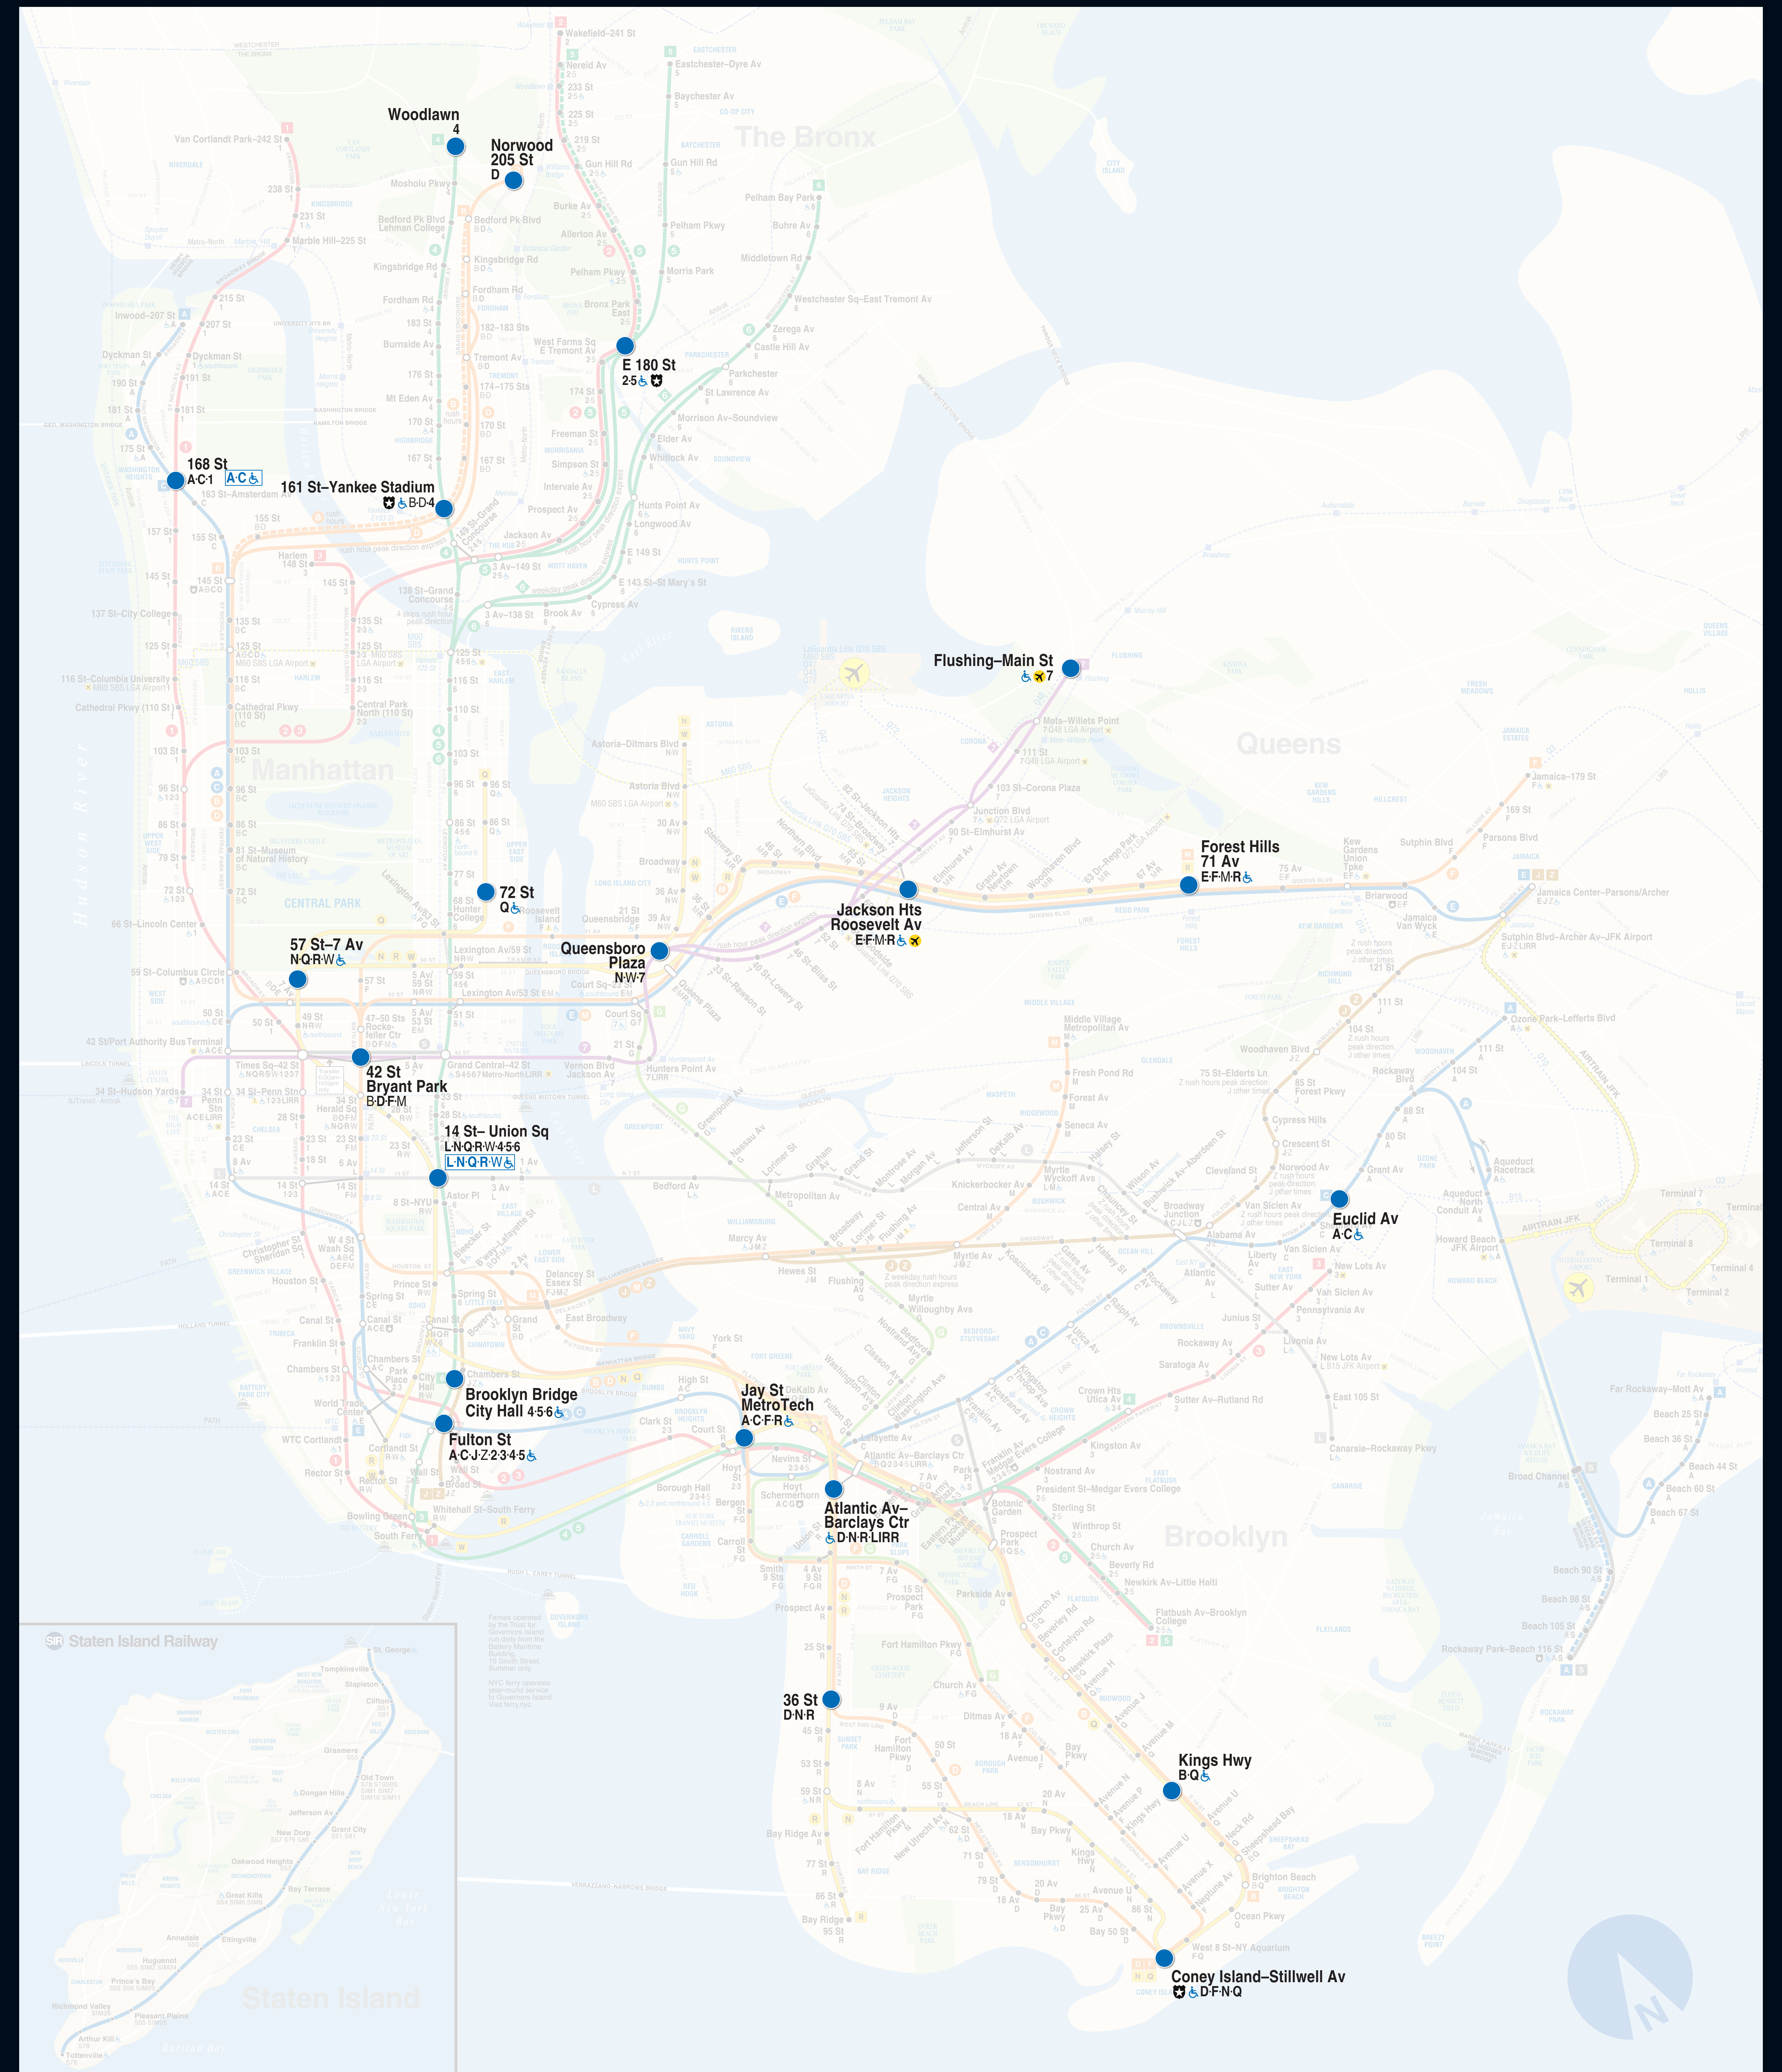

Subway Bathrooms Reopening New York City Subway

Woodlawn
4

Norwood
205 St
D

E 180 St
25

168 St
AC-1

161 St-Yankee Stadium
BD-4

Flushing-Main St
7

Forest Hills
71 Av
EF-MR

Jackson Hts
Roosevelt Av
EF-MR

57 St-7 Av
N-Q-R-W

Queensboro Plaza
N-W-7

42 St Bryant Park
B-D-F-M

14 St Union Sq
L-N-Q-R-W-4-5-6

Brooklyn Bridge
City Hall
4-5-6

Fulton St
AC-J-Z-2-3-4-5

Jay St MetroTech
AC-F-R

Atlantic Av-Barclays Ctr
D-N-R-LIRR

36 St
D-N-R

Kings Hwy
B-Q

Coney Island-Stillwell Av
D-F-N-Q